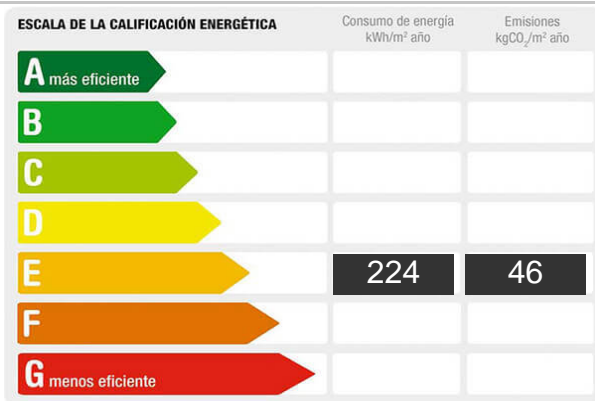

Referencia: **74-Alq.Escosura**  
 Tipo inmueble: Piso  
 Operación: Alquiler  
 Precio: **2.100 €**  
 Estado: Buen estado

Planta: 4  
 Población: Madrid  
 Provincia: Madrid  
 Cod. postal: 28015  
 Zona: Chamberí